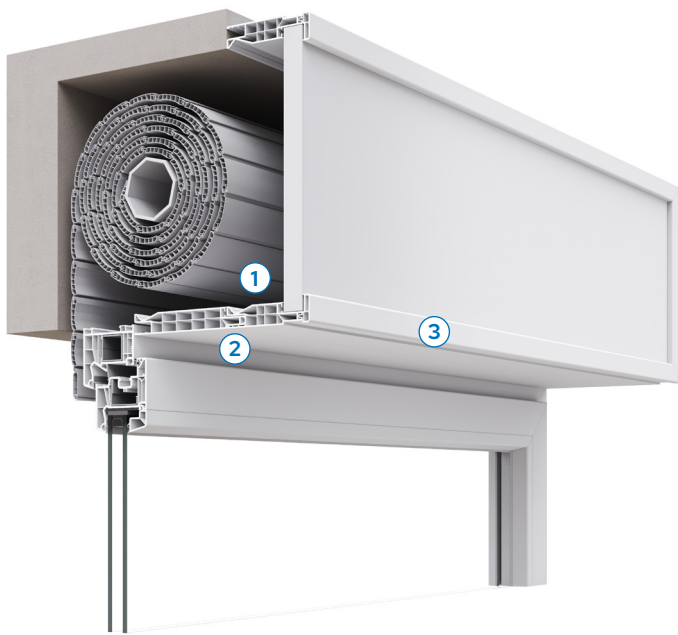

CASSONETTO DA RESTAURO